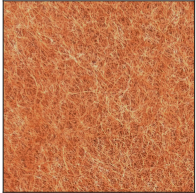

Amber Earth - 55 (ARE)